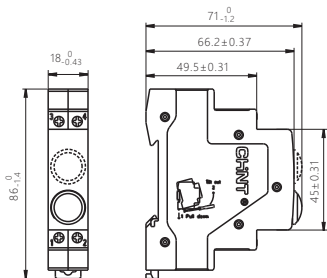

Indikátor

Indikator

Lemputé

1

Installation
Paigaldamine
Инсталиране
Instalacja
Installation
Установка

Installation
Asennus
Instalação
Installasjon
Instalace
Installazione

Instalación
Установка
Kurulum
Εγκατάσταση
Instalare
Installera

Installeren
Installation
Installazzjoni
Telepítés
Instalēt
İdiegti

1

(mm)

2

3

TH35-7.5 DIN Rail

4

Zhejiang Chint Electrics Co., Ltd.